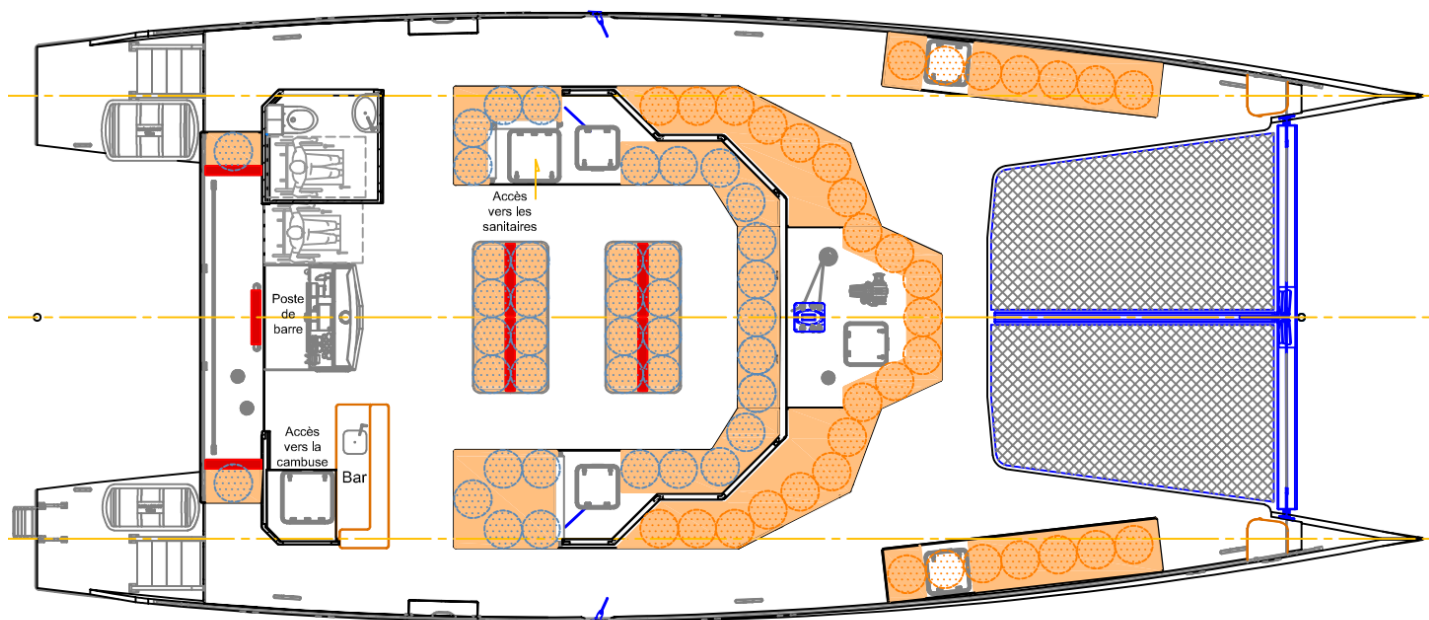

DAY 1 NE CATAMARANS

N°5

Designed by Yacht Concept—Built by Chantier de l'Arsenal

Pont principal